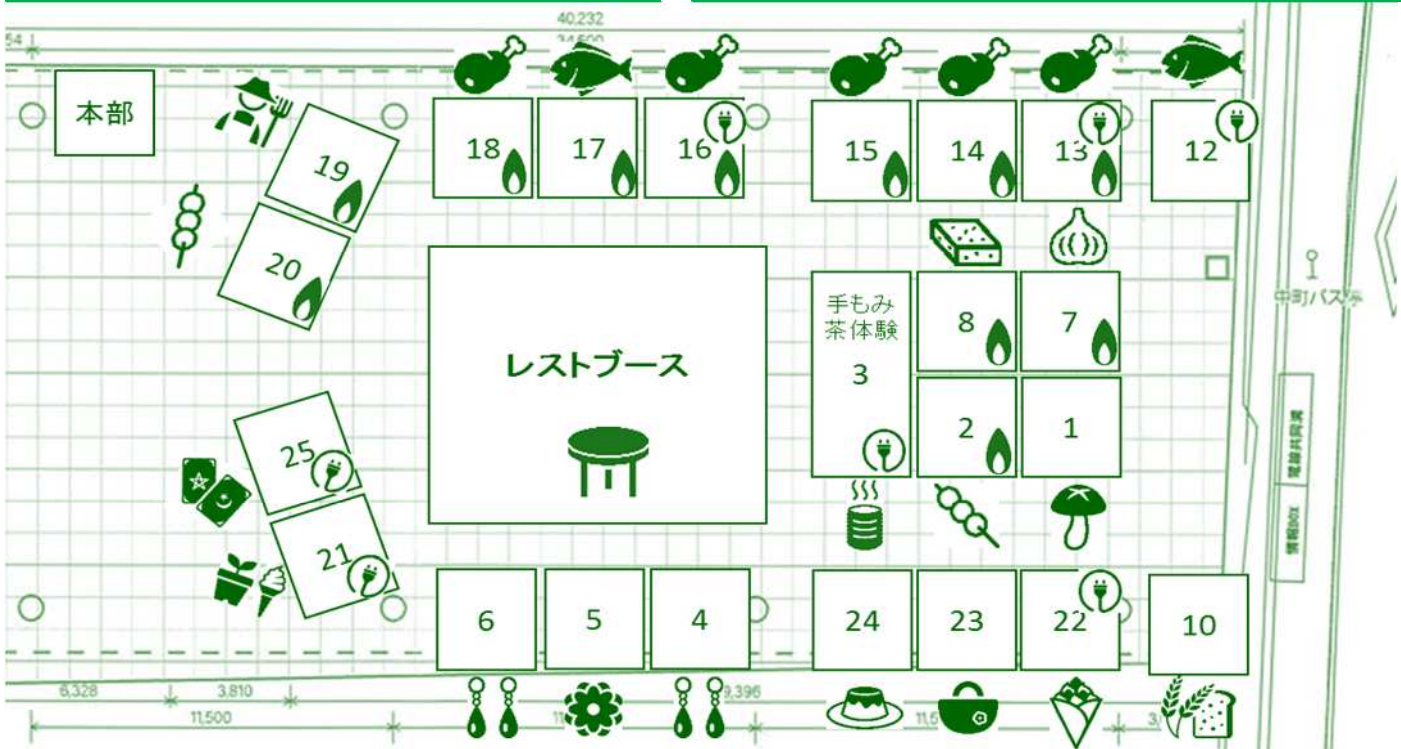

こだわりの商品があつまる毎月第2日曜日の  
**MIYAKONJOぼんちマルシェ**  
 平成31年1月13日(日)10:00 - 15:00  
 まちなか広場にて開催

1	大杉しいたけ園
2	郷田菓子舗
3	大石製茶園
4	雑貨店 ワルツ
5	お花屋さん haru~陽~
6	la mimosa
7	芽ぐむ和
8	川路こんにゃく
10	くるりカフェ

12	株式会社タカヒラ
13	塩唐揚げ専門店 からあげ彦ちゃん
14	(農)きらり農場高木
15	ぶり鶏の中尾
16	いぼこり
17	株式会社あゆの山水
18	能勢どんの店
19	Rainbowfarm
20	二千石
21	Giardino
22	CREAM + ちょいかふえ
23	あとりえ・あっきー
24	ABE之屋308
25	結界処 S&H